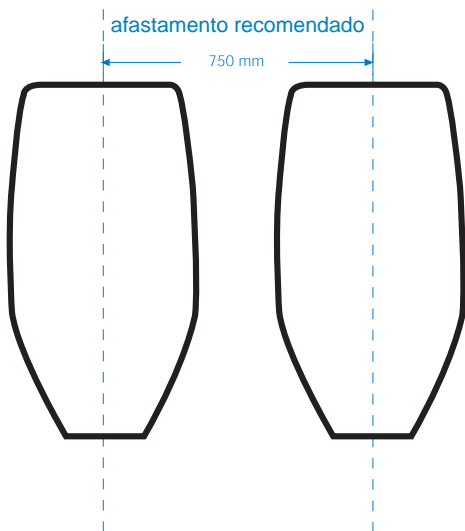

# Mictório URIMAT: instruções de instalação

**URIMAT®**

EcoWin Soluções Ecológicas  
Rua Augusta, 2516 - conj. 123  
Cerqueira César  
CEP 01412-100 São Paulo  
Tel. +55 (11) 3085 6068

Medidas em mm

Através da rotação de 45° do cano  
pode se obter uma:

saída vertical

ou

saída horizontal de 90°

URIMAT compactplus  
Art. - Nr. 14.001

© URIMAT 21.03.2008