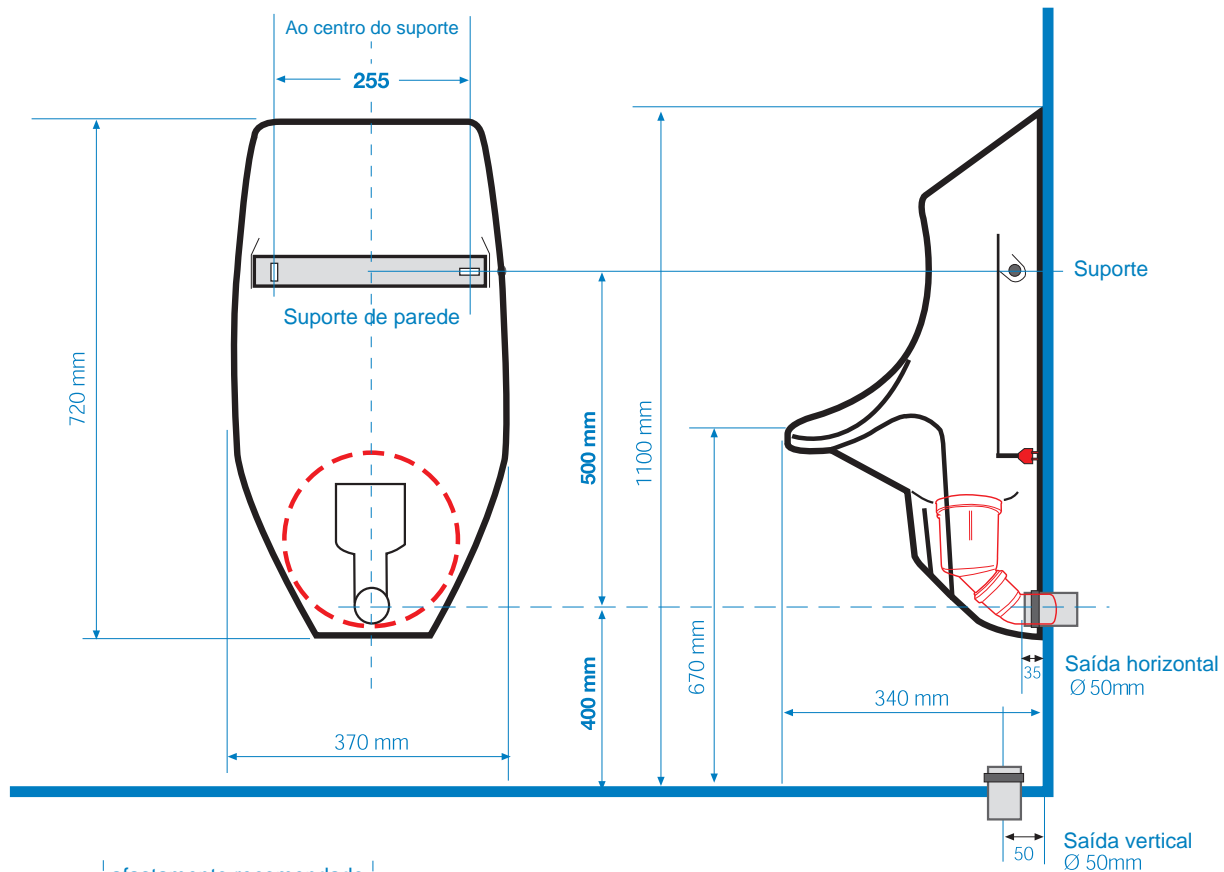

# Mictório URIMAT: instruções de instalação

**URIMAT®**

EcoWin Soluções Ecológicas  
Rua Augusta, 2516 - conj. 123  
Cerqueira César  
CEP 01412-100 São Paulo  
Tel. +55 (11) 3085 6068

Medidas em mm

Através da rotação de 45° do cano  
pode se obter uma:

saída vertical

ou

saída horizontal de 90°

URIMAT compactplus  
Art. - Nr. 14.001

© URIMAT 21.03.2008